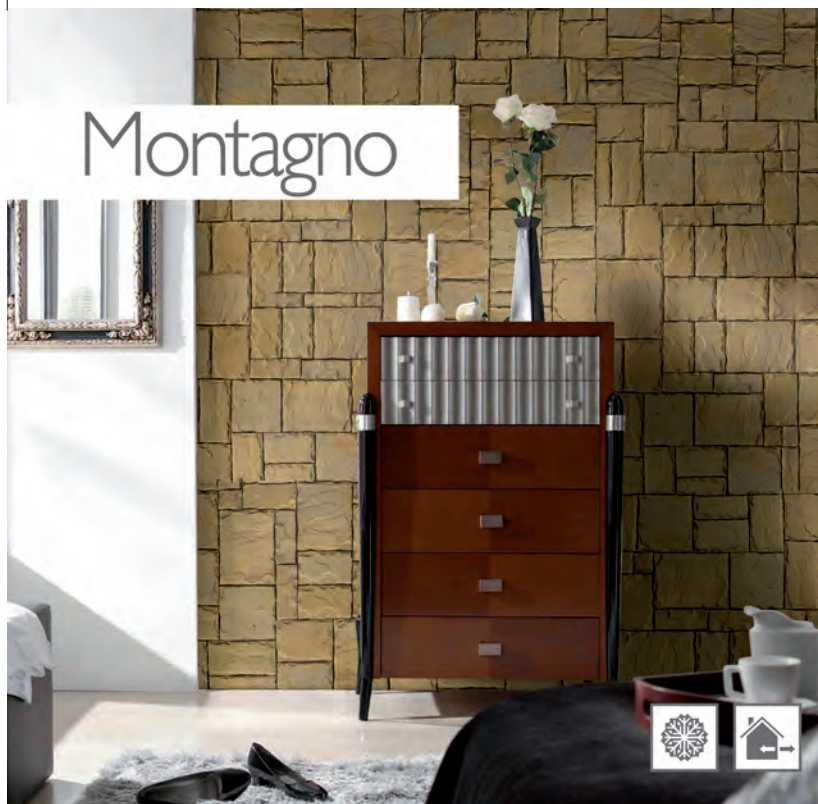

Montagno

Montagno 1